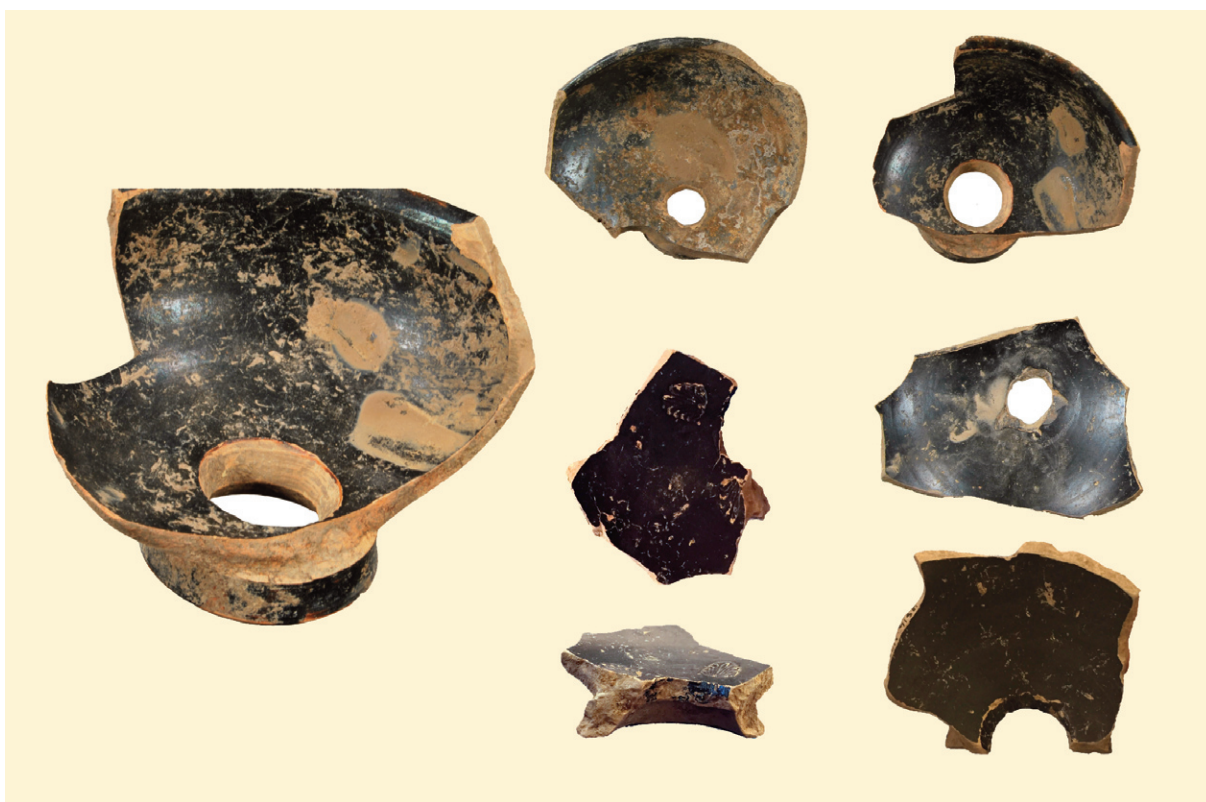

BOLLETTINO DI ARCHEOLOGIA ON LINE

DIREZIONE GENERALE ARCHEOLOGIA, BELLE ARTI E PAESAGGIO

XIII, 2022/2

Falerii (Civita Castellana, VT): frammenti di “provini” da cottura in ceramica a vernice nera dallo scavo del Palazzo Feroldi Antonini de Rosa (1999) (foto ed elaborazione M.C. Biella)